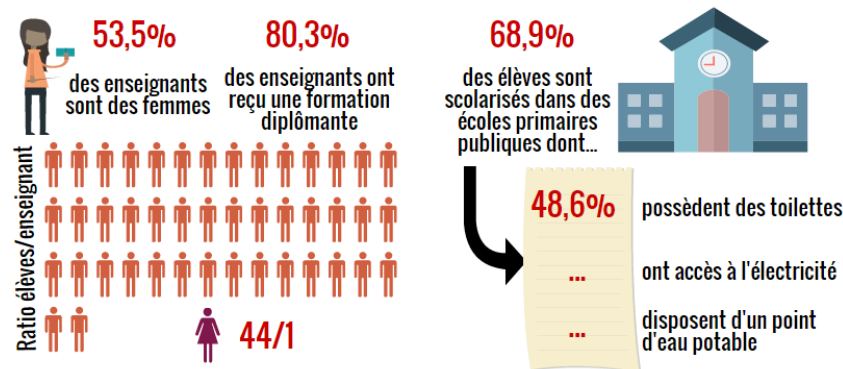

2 Quelques chiffres

3 Evaluations

Sources : Banque Mondiale, Pôle de Dakar, ISU, Intercarto, PASEC, 2014 ou année la plus récente disponible.

Pasec