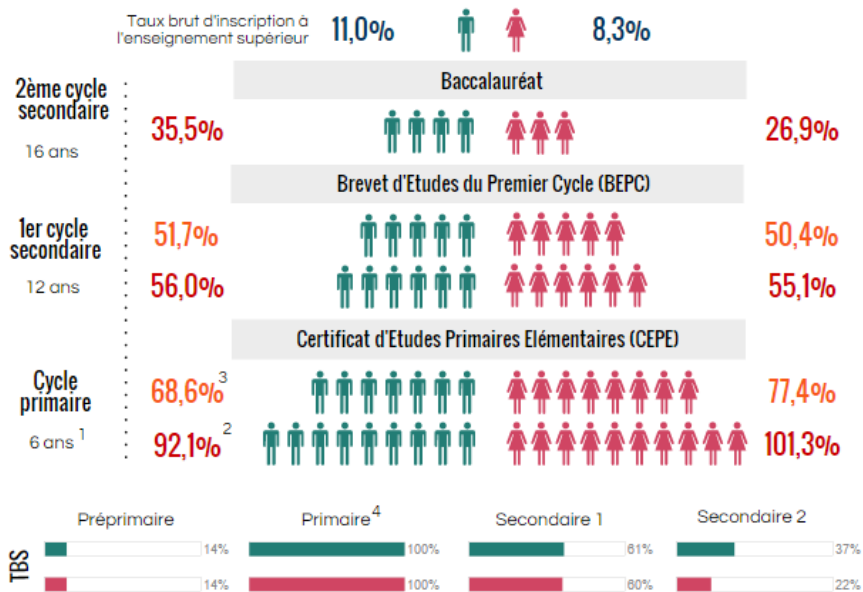

République du Congo

L'éducation primaire

Contexte	
Superficie (Km²)	342 000
Population (millions)	4,5
Croissance de la population (% annuel)	2,5
Population de 0 à 14 ans (% total)	43
Population rurale (% total)	35
PIB (milliards $ US courants)	14,085
Croissance du PIB (% annuel 2013)	3,4
Agriculture (% du PIB)	4,4
Espérance de vie à la naissance (années)	59

1 Système éducatif

2 Quelques chiffres

3 Evaluations

Sources : Banque Mondiale, Pôle de Dakar, ISU, Intercarto, PASEC, 2014 ou année la plus récente disponible.

Pasec