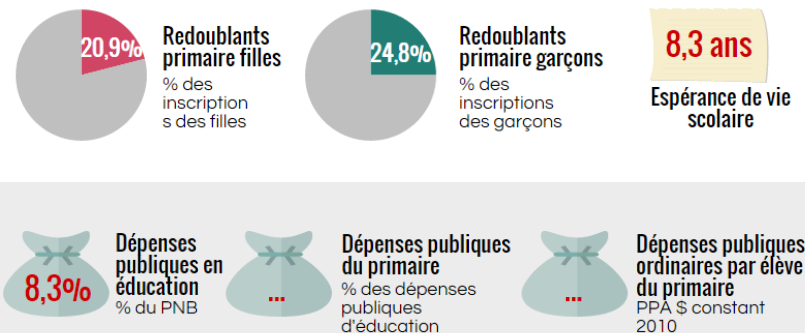

2 Quelques chiffres

3 Evaluations

Sources : Banque Mondiale, Pôle de Dakar, ISU, Intercarto, PASEC, 2014 ou année la plus récente disponible.

Pasec